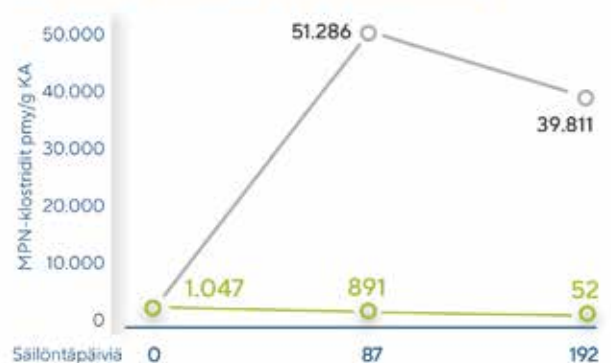

FORTE 2.0 alentaa klostridien määrää merkittävästi myös vaikeissa olosuhteissa

Säilörehun tunnusluvut: Kuiva-aine 23,7 %, Raakavalkuainen 16,8 %, Raakakuitu 22,5 %

TILAUKSET VALMAKAUPASTASI

Noutona myymälästä tai toimitettuna suoraan tilalle.
Keskittämällä ostot omaan osuuskuntaan kerrytät ostohyvitystä!

Valmakauppa