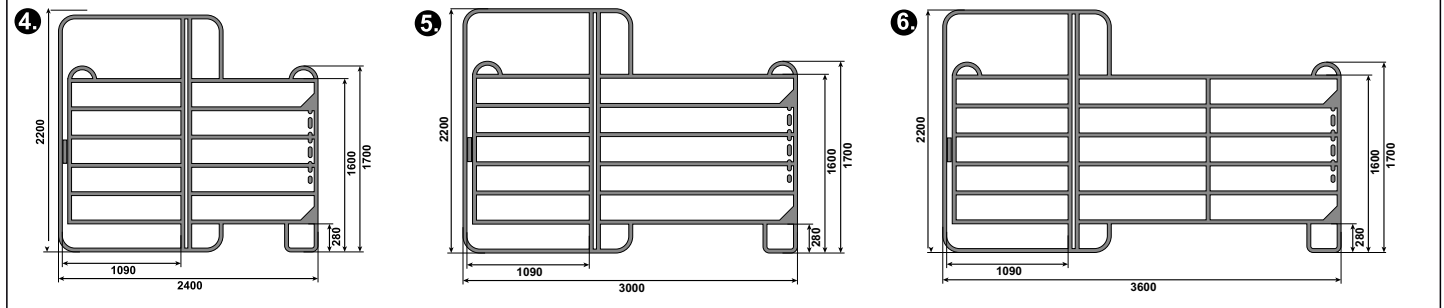

Tuotenro	Kuvaus	Materiaali	Pituus	Korkeus	Hinta €/kpl
① 625573	442591 Aitapaneeli ilman porttia	kuumasinkittyä metallia	240 cm	170 cm	146,00 €
② 625574	442592 Aitapaneeli ilman porttia	kuumasinkittyä metallia	300 cm	170 cm	166,00 €
③ 625575	442593 Aitapaneeli ilman porttia	kuumasinkittyä metallia	360 cm	170 cm	202,00 €
④ 625576	442594 Aitapaneeli portilla	kuumasinkittyä metallia	240 cm	220 cm	255,00 €
⑤ 625577	442595 Aitapaneeli portilla	kuumasinkittyä metallia	300 cm	220 cm	292,00 €
⑥ 625578	442596 Aitapaneeli portilla	kuumasinkittyä metallia	360 cm	220 cm	327,00 €