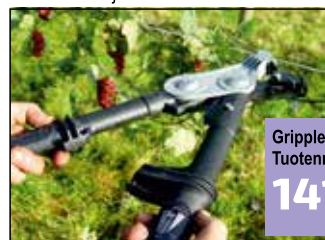

8,60 €/kpl

PITUUS 8 M
Tuotenro 622470

14,70 €/kpl

GRIPPLE KIRISTYSPIHDIT

Vetovoimalla (jopa 400 kg vetovoima).
Sopivat mm. liittimien kiristämiseen ja
aitausten korjaamiseen.

Grippler kiristyspihdit
Tuotenro 623994