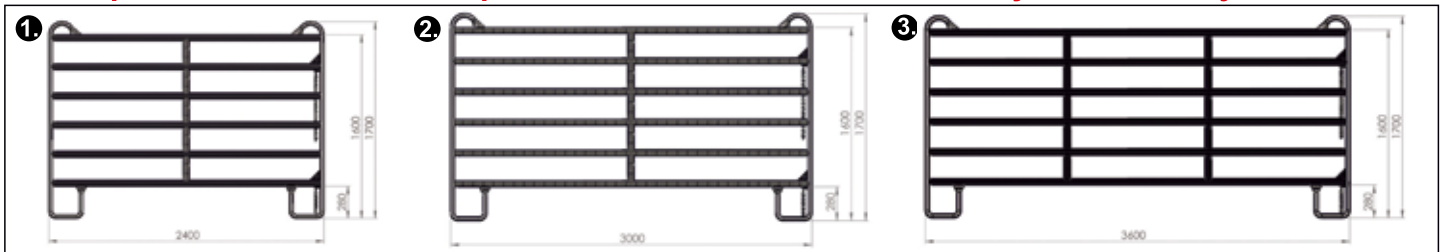

RAKENNA NYT KÄTEVÄSTI PANEELIAITAUKSET

Miksi valita Kerbl -aitapaneelit?

Kerbl aitapaneelielementeistä voit rakentaa hyvin helposti aitauksen.

Kuumasinkitystä ovaalista litteästä putkesta (50x30 mm) valmistettuja valmiita aitapaneelielementtejä voit kätevästi yhdistää ketjukiinnityksen ansiosta nopeasti ja helposti erilaisiksi siirrettäviksi ja mukautuviksi aitauksiksi tarpeidesi mukaan. Sopivat erinomaisesti myös mm. väliaikaisiin aitauksiin, pyyntiaitauksiin, sekä käytävien rakentamiseen.

Turvalliset yläreunan kaaret estävät eläinten jalkojen "liukumisen ja jumittumisen" elementtien väliin, jos eläin nostaa jalkansa aita-elementin päälle. Kokonaiskorkeus 1,7 m. Yläputken korkeus 1,6 m ja vaakaputkien väli 20 cm.

Kerbl aitapaneeleissa on kaarevat jalat ja ne ovat vakaita kiinteillä alustoilla.

Aitapaneelielementtiä ilman porttia on saatavana kolme eri leveyttä: 240, 300 ja 360 cm.

Aitapaneelielementtiä portilla on saatavana kolme eri leveyttä: 240, 300 ja 360 cm.

Mahdollistaa vaivattoman pääsyn aitauksesta sisään ja ulos. Portin leveys 1m. Portin lukitusputilla aitaus helposti auki ja kiinni.