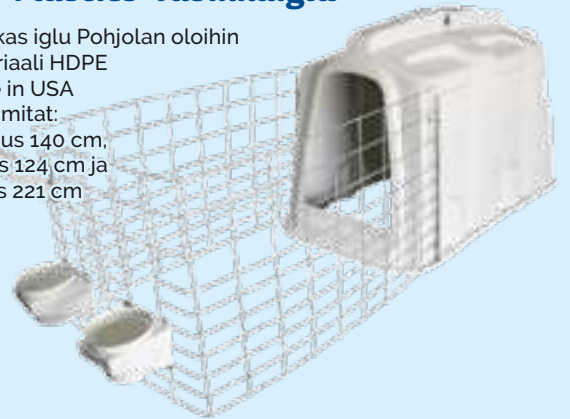

- › Erittäin kestävä ryhmäiglu
- › Jopa 5 vasikalle
- › Takaosassa kätevä kuivitusaukko
- › Ulkomitat: pituus 249 cm, leveys 234 cm, korkeus 200 cm
- › Sisämitat: pituus 234 cm, leveys 207 cm, korkeus 191 cm

Agri-Plastics
ryhmäiglu

1193,00

625600

Karsina-aita, ruokintakaukalot ja nostokoukku lisävarusteina.

1. Ryhmäiglun
nostokoukku
82,00

625601

2. Ryhmäiglun
karsina-aita
1243,00

625602

3. Ryhmäiglun
ruokintakaukalo
120,00

625603

Agri-Plastics-vasikkaiglu

Laadukas iglu Pohjolan oloihin

- › Materiaali HDPE
- › Made in USA
- › Iglun mitat:
korkeus 140 cm,
leveys 124 cm ja
pituus 221 cm

Aitaus ja lisävarusteet myydään erikseen.