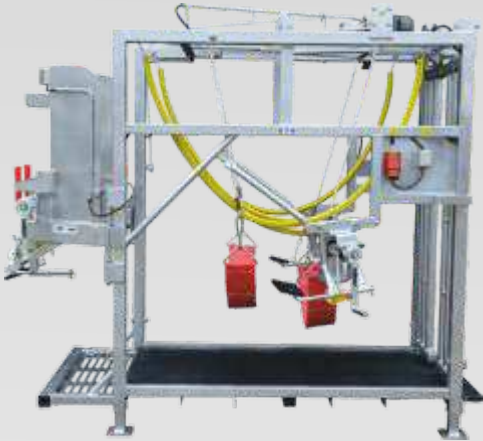

Kun laatu ja tehokkuus ratkaisee - valitse KVK sorkkanhoitotelineet

Valmakauppa

MALLI 650-SPO

Erinomainen valinta satunnaisten, yksittäisten lehmien akuuttisorkkanhoitoon tilalla.
Optimaalinen 200-900 kg painavien nautojensorkkien hoitoon.