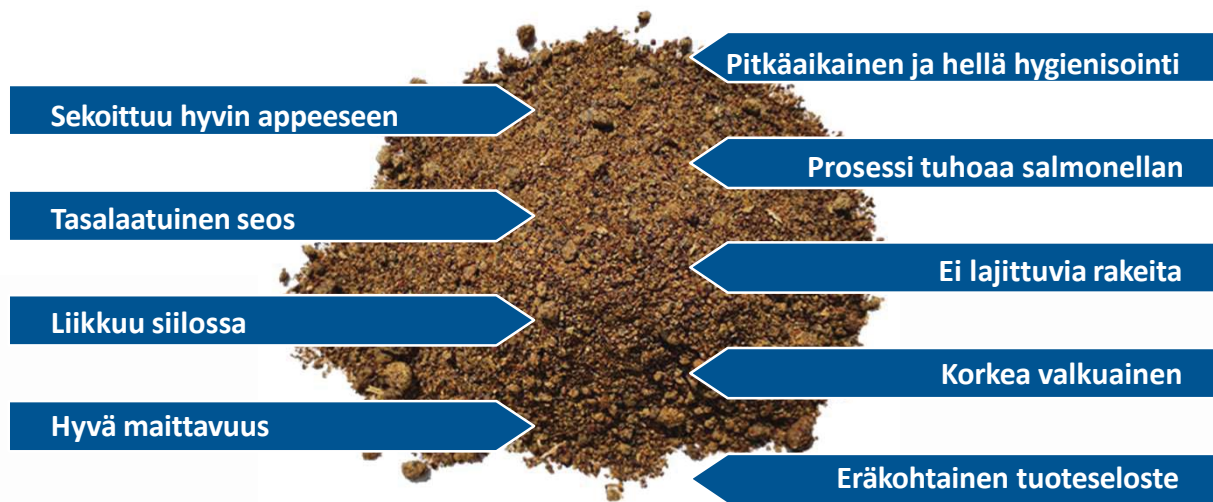

LÄMPÖKÄSITELTY RYPSIROUHE

Kysy päivän hinta omasta Valmakaupasta