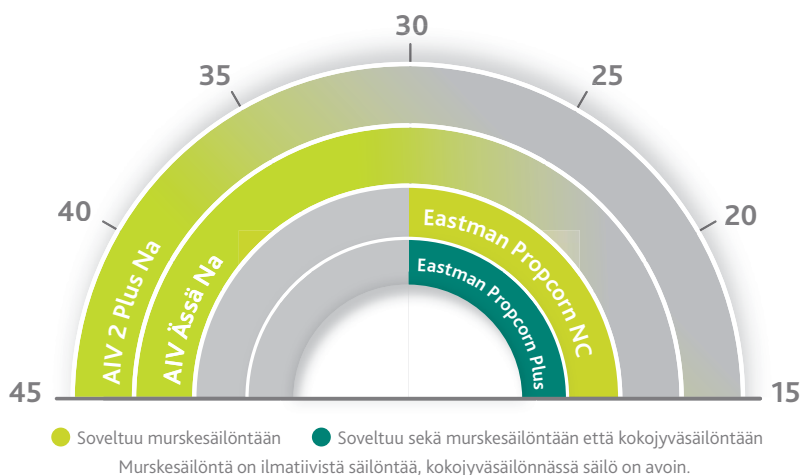

Säilö maittavaa murskeviljaa!

Happosäilönnällä teet korkealaatuista, hygieenistä ja maistuvaa rehua kustannustehokkaasti. Valitse sopivin tuote viljan kosteuden ja säilöntämenetelmän mukaan.

AIV Ässä Na – laaja käyttöalue murskesäilönnässä, tehokas lämpenemisen estäjä

AIV 2 Plus Na – luottotuote kostealle murskeviljalle

Eastman Propcorn NC – käyttäjäystävällinen hiivojen ja homeiden torjuja kuivahkalle murskeviljalle

Eastman Propcorn Plus – estää hiivojen ja homeiden kasvun kokojyväviljassa ja kuivahkossa murskeviljassa

SÄILÖTTÄVÄN VILJAN KOSTEUS, %

Tuoteneuvonta
020 710 8484

Opi lisää säilönnästä: [AIV.FI/SAILOOIKEIN](https://aiv.fi/sailooikein)

AIV® on Valio Oy:n rekisteröimä tavaramerkki.

© 2020 Eastman. Tässä viitatus Eastman-tuotemerkit ovat Eastmanin tai sen tytäryhtiöiden tavaramerkkejä tai niitä käytetään lisenssillä. ®-symboli merkitsee rekisteröityä tavaramerkkiä Yhdysvalloissa; tavaramerkit voidaan rekisteröidä myös kansainvälisesti. Tässä viitatus muut kuin Eastman-tuotemerkit ovat omistajiensa tavaramerkkejä. AN-FIN-RUM-11739-1 7/20