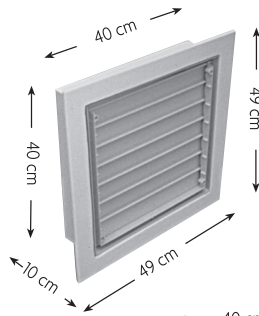

Hyönteisiä vastaan

28,40

623307

Maitohuoneen ilmanvaihto-järjestelmä

1. Tuloilmasäleikkö

- › tukeva metallikehys ja suojaverkko
- › muoviritilä, joka sulkeutuu automaattisesti

514,00

621533