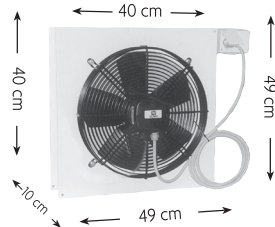

Asennusvalmis paketti sisältää tuloilmasäleikön ja puhallinyksikön.

- › Puhallin ø 350 mm
- › Kierrosnopeus 1500 /min, Jännite 220/240 V
- › Puhallusteho ≥ 2850 m³/h (20 Pa vastapaineella)
- › CE-merkitty

Poistoilmasäleikkö

- › muoviritilä, joka sulkeutuu automaattisesti, jolloin ilma ei kulkeudu takaisin maitohuoneeseen
- › poistoilma johdetaan joko ulos tai sisätiloihin