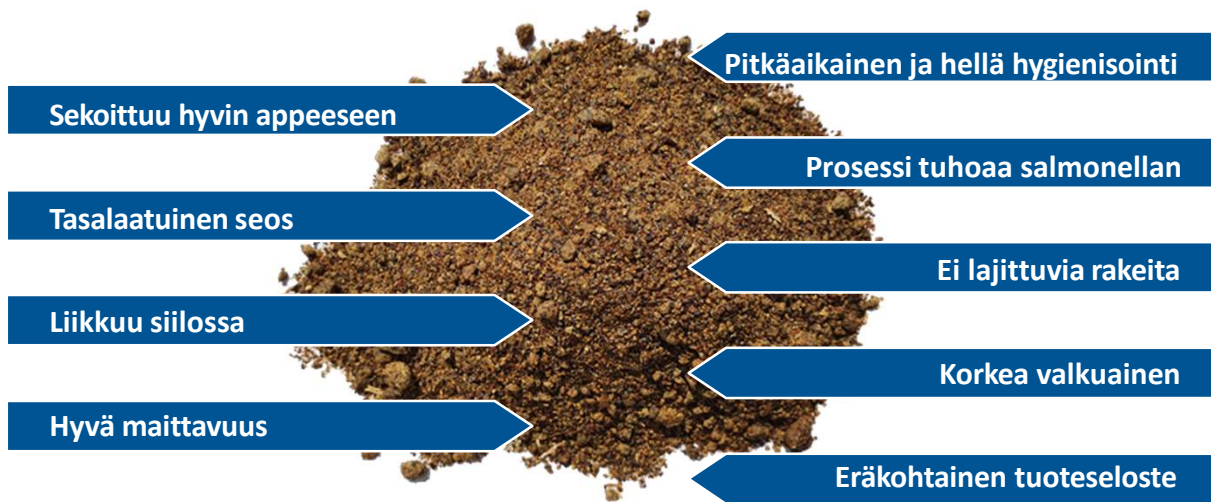

LÄMPÖKÄSITELTY RYPSIROUHE

Kysy päivän hinta omasta Valmakaupasta