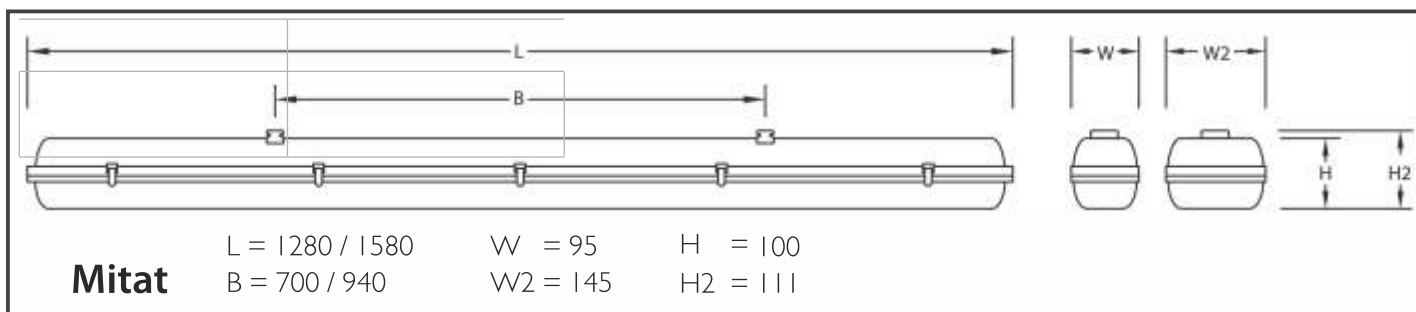

KUVASSA VALAISIMEN MITAT:

Asennettavuus ja huollettavuus:

Voidaan asentaa kattopintaan, seinäpintaan tai asennuskiskoon. Valaisinrungossa ei ole rikkoontuvia erillisiä liitäntälaitteita, ja näin se ei normaalin puhdistuksen lisäksi vaadi muuta huoltoa kuin valoputken vaihdon. Valtavalon LED-valoputket ovat helposti vaihdettavissa valaisinrunkoon ilman sähkötyötä.

Valaisinmallit:

- LED -Prima plus 120 cm: 1-putkinen (mitat 1280x95x111 mm)
- LED -Prima plus 120 cm: 2-putkinen (mitat 1280x145x111 mm)
- LED -Prima plus 150 cm: 1-putkinen (mitat 1580x95x111 mm)
- LED -Prima plus 150 cm: 2-putkinen (mitat 1580x145x111 mm)

Liitäntä: T8/G13.

Takuu 5 vuotta.

Kotelon ja kuvun materiaali:

Polykarbonaatti. Salpojen

materiaali: Ruostumaton teräs.

HINNAT

LED-Prima valaisinrunko 120 cm, 1 putkinen Ip66

Tuotenro: 616 489 49,00 €/kpl

LED-Prima valaisinrunko 120 cm, 2 putkinen Ip66

Tuotenro: 616 490 56,00 €/kpl

LED-Prima valaisinrunko 150 cm, 1 putkinen Ip66

Tuotenro: 616 491 54,00 €/kpl

LED-Prima valaisinrunko 150 cm, 2 putkinen Ip66

Tuotenro: 616 492 59,00 €/kpl

TAMMIKUU 2021

Hinnat sis. ALV 24%. Tarjous on voimassa 31.1.2021 saakka.

Toimitusmyyntinä.

Valaisinten toimitusaika 1-2 viikkoa!

Valtavalon suoriin tilatoimituksiin lisätään rahti 43,40 EUR/lähetys.

Toimittaja:
TEOLLISUUSHANKINTA
Oy Teollisuushankinta TH Ab
puh. 020 765 9580

Lisätietoja: www.teollisuushankinta.fi