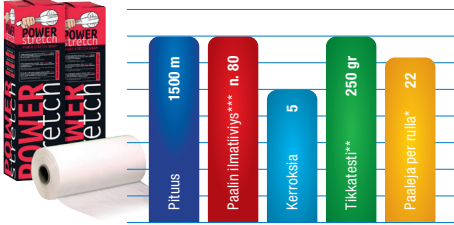

Nyt on muovit edullisimmillaan, toimitukset keväällä – tilaa Valmakaupaltasi

Power Stretch – 1 500 m