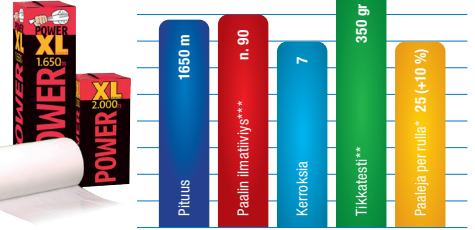

- ▶ Perinteinen 1500m rulla
- ▶ Erinomaiset mekaaniset ominaisuudet
- ▶ Ongelmaton käärintä kaikissa koneissa
- ▶ 5-kerrosteknologia

Super Grass – 1 500 m

Värit	valk., vihreä
Rullan pituus	1500 m
Leveys	750 mm
Paksuus	25 µ (micron)
Teknologia	7-kerros

Power XL – 1 650 m

Värit	valk., vihreä, musta
Rullan pituus	1650 m
Leveys	500 mm ja 750 mm
Paksuus	22 µ (micron)
Teknologia	7-kerros

- ▶ 10% enemmän metrejä rullassa
- ▶ Vähemmän rullan vaihtoja
- ▶ Vähemmän pakkausjätettä
- ▶ Edullinen metrihinta
- ▶ 7-kerrosteknologia antaa erinomaiset mekaaniset ominaisuudet, mm. minimaalinen hapenläpäisy