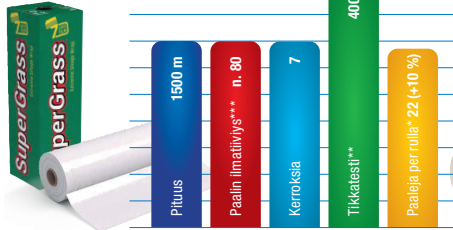

Super Grass – 1 500 m