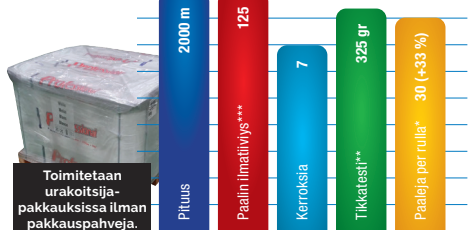

Professional – 2 000 m

Värit	valk.
Rullan pituus	2000 m
Leveys	750 mm
Paksuus	19 µ (micron)
Teknologia	7-kerros

- 33 % enemmän metrejä rullassa
- Vähemmän rullan vaihtoja
- Vähemmän pakkausjätettä
- 7-kerrosteknologia antaa erinomaiset mekaaniset ominaisuudet, mm. minimaalinen hapenläpäisy

*Laskelmat perustuvat pyöröpaalimuotoon 1,20 x 1,20 m paaleihin ja käärittynä kuudella kerroksella muovia. **Tikkatesti UNE-EN-ISO 7765-1 Method A. ***Ruotsalainen sertifikaatti EN14932. Testi, jossa mitataan valmiin paalin ilmativiyttä. EN 14932 suositus ≤ 60.

Power-sidontamuovi

Värit	valk.
Rullan pituus	2000 m
Leveys	1280 mm ja 1380 mm
Paksuus	16 µ (micron)
Teknologia	7-kerros

- Vaihtoehto käärintäverkolle
- Minimaalinen hapenläpäisy
- Helpompi kierrättää
- Ei jäädy kiinni rehuun

Winner-sidontaverkko

Rullan pituus	3600 m, 4200 m (ennakkomyynti) ja 3850 m (käyttökausi)
Leveys	1230 mm
Vetolujuus	270 (280) kg
Teknologia	Edge to Edge

Tama-yhteistyön ansiosta Novatex-verkoissa käytetään patentoitua Edge to Edge teknologiaa. Novatex yhdessä Taman kanssa tuottaa yli 50% maailman käärintä-verkoista, yli 3 miljoonaa rullaa.

"Viiden tähden tuote!"