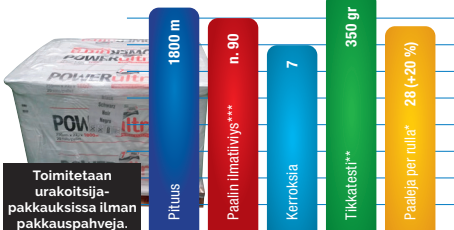

Power Ultra – 1 800 m