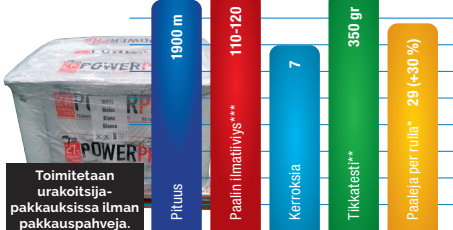

Power PRO – 1 900 m